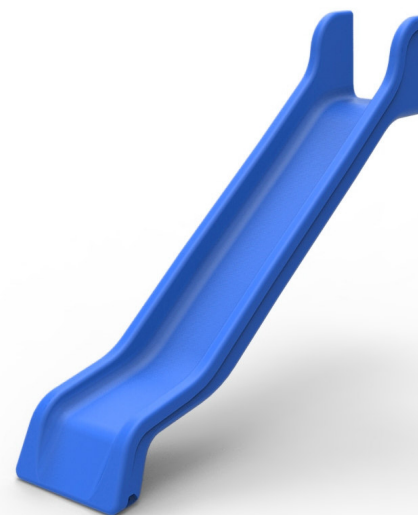

Questo modello di scivolo è adatto per altezze d'appoggio da 125 a 130 cm.

DESCRIZIONE : Scivolo H 125/130 cm
CODICE : VSGS130

PENDYO
playground components