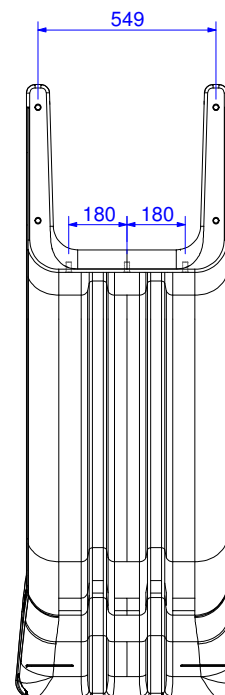

Questo modello di scivolo è adatto per altezze d'appoggio da 125 a 130 cm.

DESCRIZIONE : Scivolo H 125/130 cm
CODICE : VSGS130

PENDYO
playground components