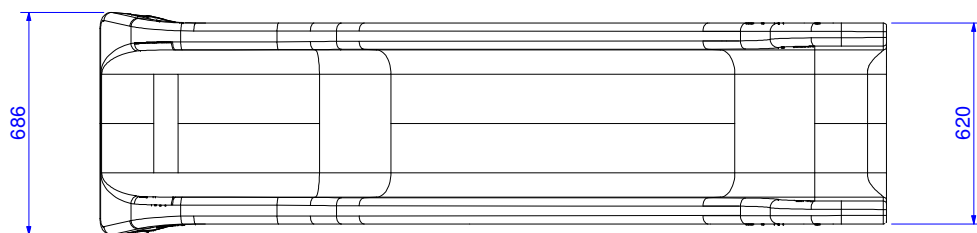

Questo modello di scivolo è adatto per altezze d'appoggio da 125 a 130 cm.

DESCRIZIONE : Scivolo H 125/130 cm
CODICE : VSGS130

PENDYO
playground components