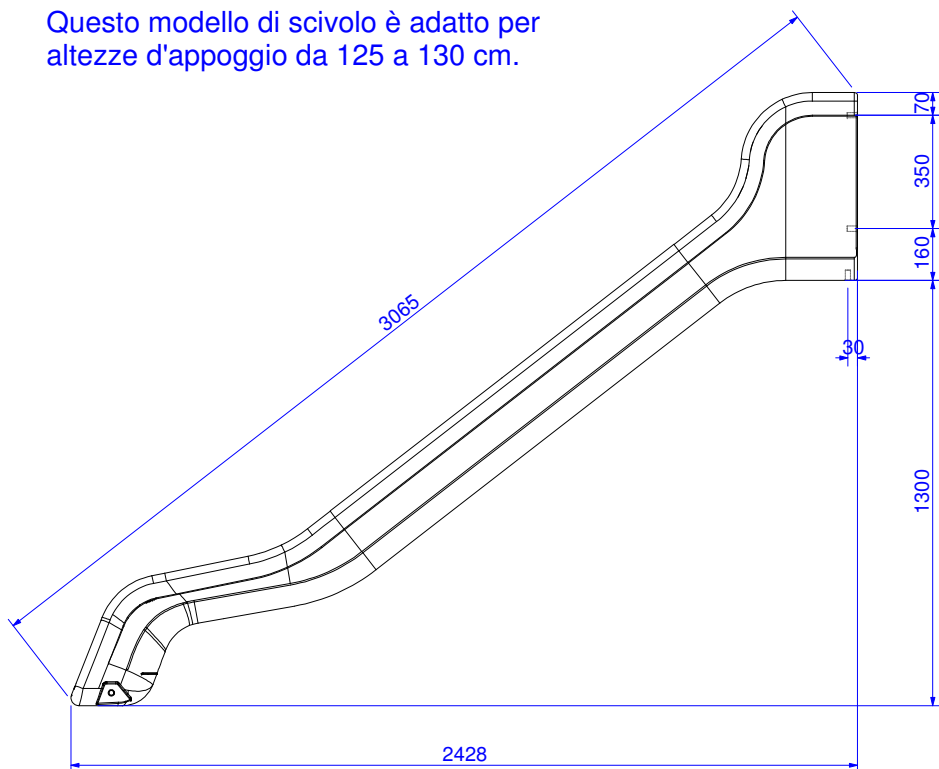

Questo modello di scivolo è adatto per altezze d'appoggio da 125 a 130 cm.

DESCRIZIONE : Scivolo H 125/130 cm
CODICE : VSGS130

PENDYO
playground components