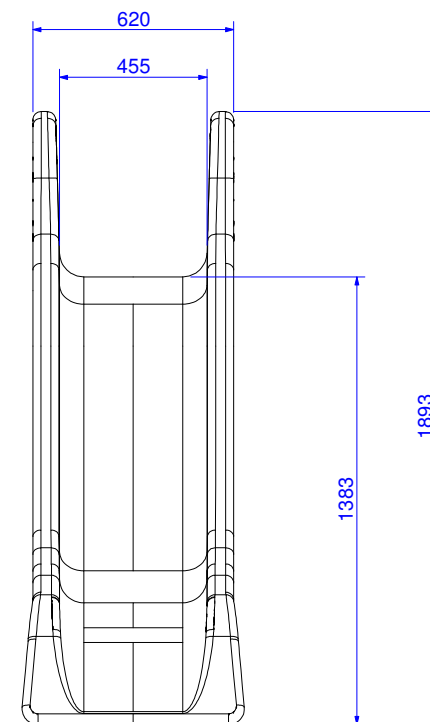

Questo modello di scivolo è adatto per altezze d'appoggio da 125 a 130 cm.

DESCRIZIONE : Scivolo H 125/130 cm
CODICE : VSGS130

PENDYO
playground components